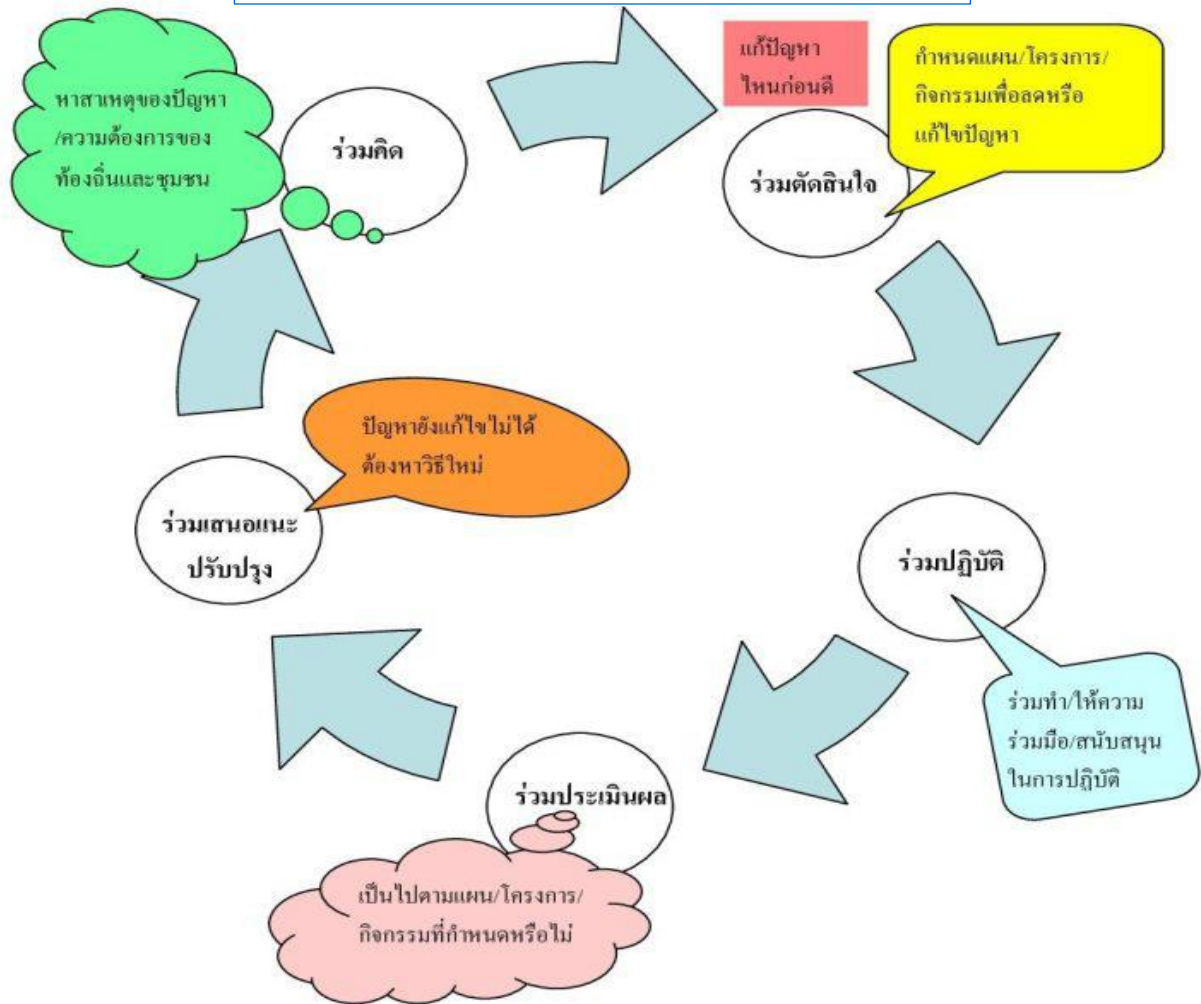

บทบาทภารกิจของ กต.ตร.

สภ.กุฉินารายณ์

ลักษณะการมีส่วนร่วมของ กต.ตร.
สส.กุฉินารายณ์

กิจการตำรวจในด้านต่าง ๆ ในการเข้ามีส่วนร่วม

- ด้านป้องกันและปราบปรามอาชญากรรม
- ด้านรักษาความสงบเรียบร้อยและรักษาความปลอดภัยของประชาชน
- ด้านป้องกันปราบปรามยาเสพติด
- ด้านการจราจร
- ด้านดูแลสาธารณสมบัติ
- ด้านพัฒนาคุณภาพชีวิตของประชาชนในท้องถิ่น

(ตามระเบียบ ก.ต.ช. ว่าด้วยหลักเกณฑ์และวิธีการส่งเสริมให้ท้องถิ่นและชุมชนมีส่วนร่วมในกิจการตำรวจ พ.ศ.2549 ข้อ 5 และข้อ 6)