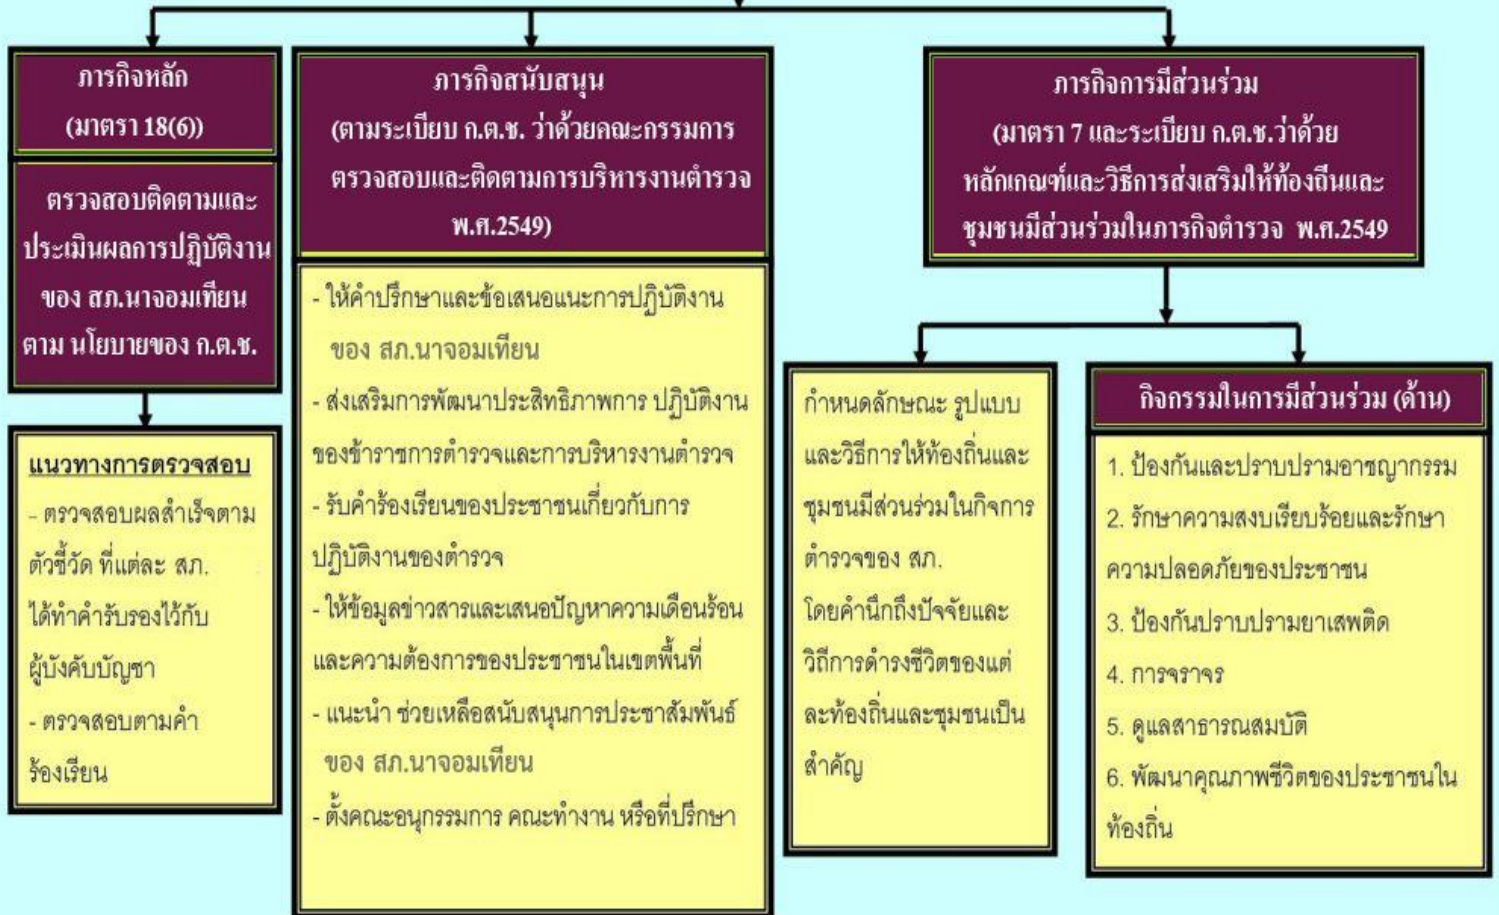

บทบาทภารกิจของ กต.ตร.

สภ.กุฉินารายณ์

ลักษณะการมีส่วนร่วมของ กต.ตร.
สส.กุฉินารายณ์

กิจการตำรวจในด้านต่าง ๆ ในการเข้ามีส่วนร่วม

- ด้านป้องกันและปราบปรามอาชญากรรม
- ด้านรักษาความสงบเรียบร้อยและรักษาความปลอดภัยของประชาชน
- ด้านป้องกันปราบปรามยาเสพติด
- ด้านการจราจร
- ด้านดูแลสาธารณสมบัติ
- ด้านพัฒนาคุณภาพชีวิตของประชาชนในท้องถิ่น